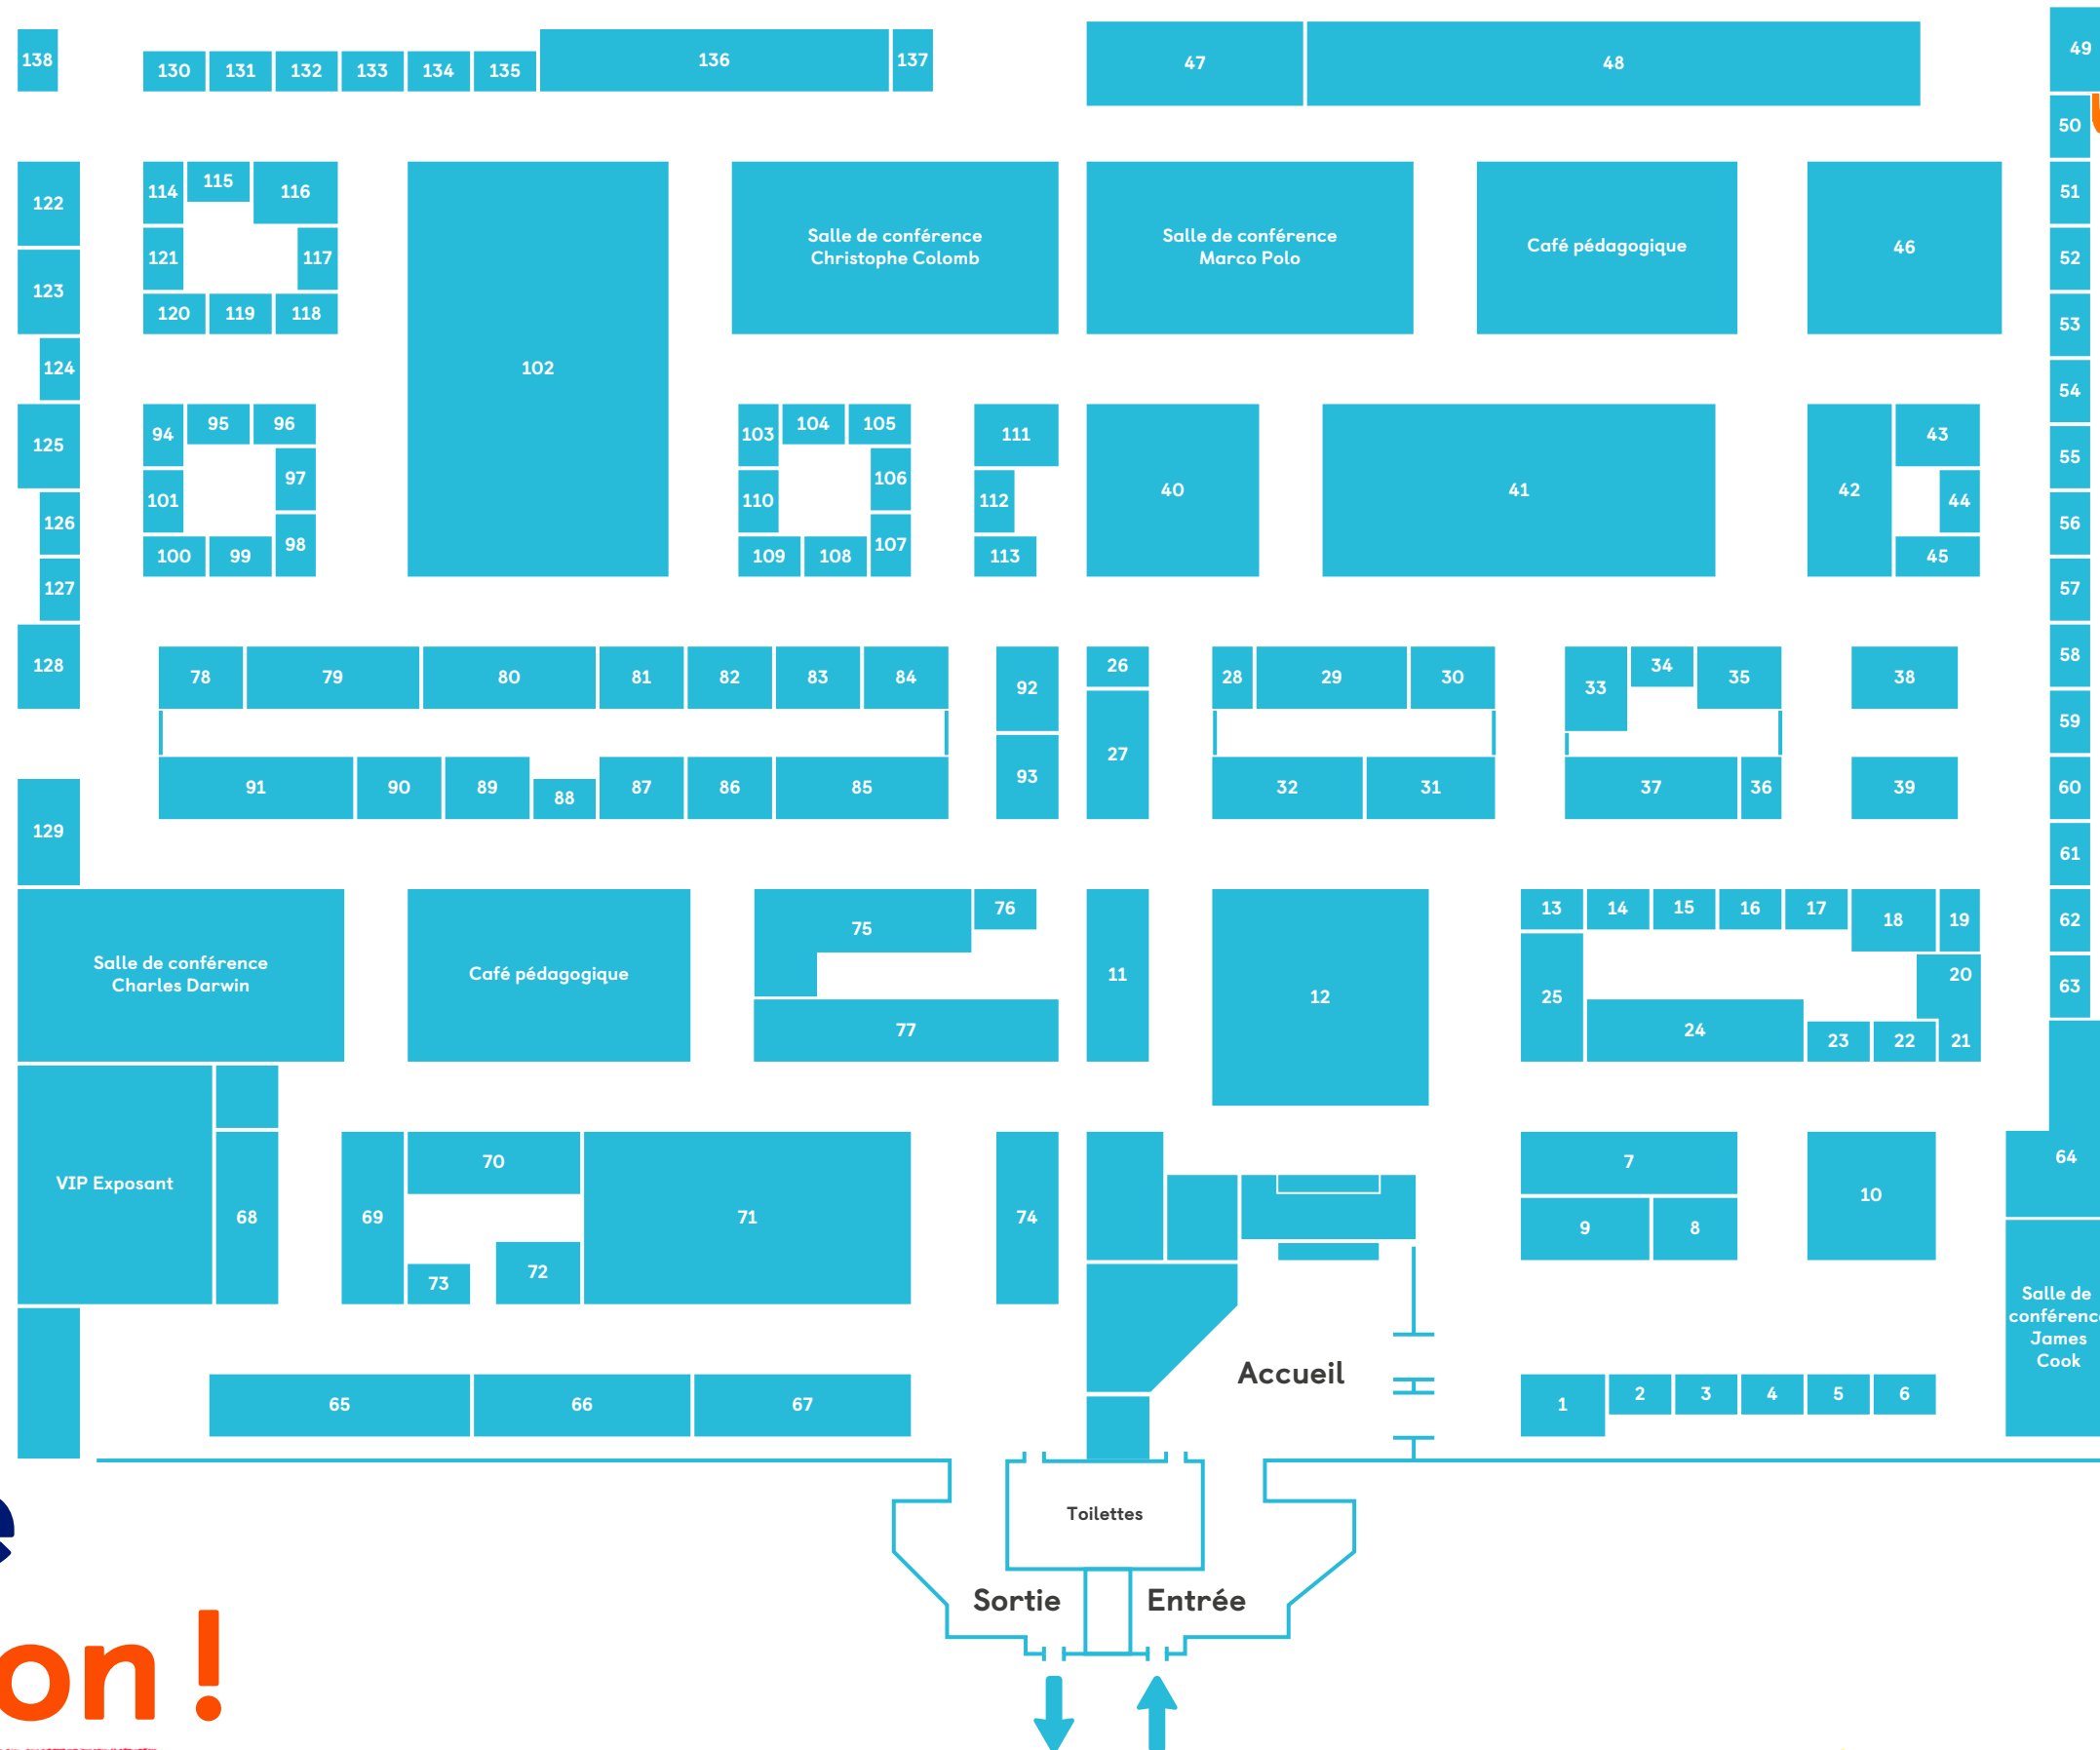

Rendez-vous incontournable en Belgique francophone, le Salon Éduc est un événement rassemblant **tous les professionnels de l'éducation**. Bien plus qu'un simple salon, c'est une véritable **boîte à outils** faite de rencontres, de partages, d'ateliers, de formations, de conférences et de bien d'autres choses encore. Il se veut exhaustif mais aussi **chaleureux, convivial et à dimension humaine**. Les meilleurs experts, les dernières tendances et les nouveaux outils éducatifs, c'est au **Salon Éduc** qu'on les trouve !

Bienvenue au Salon!